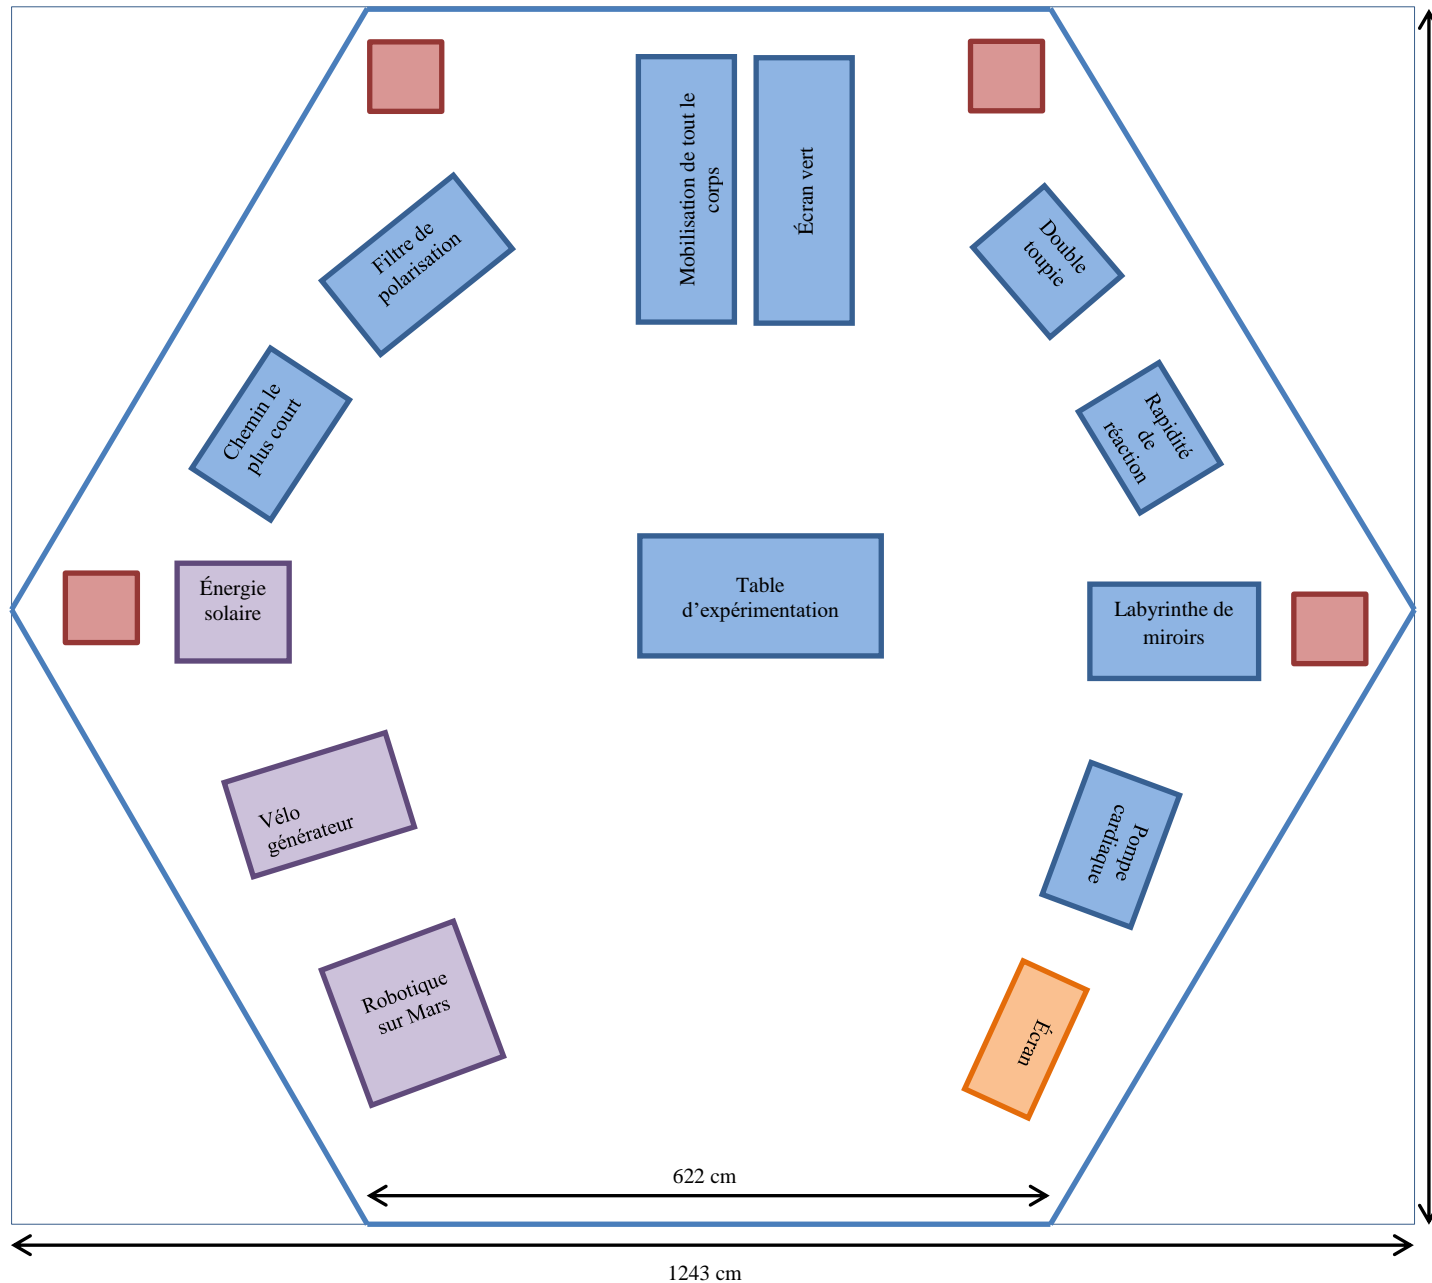

Tente « STIM en route » Projet bernois « STIM en route » (échelle 1:67)

Équipements, stations d'expérimentation

-  Installation électrique, chauffage 60 x 60 cm
-  Énergie solaire Station d'expérimentation 80 x 80 cm
-  Rapidité de réaction Station d'expérimentation 100 x 80 cm
-  Robotique sur Mars Station d'expérimentation 120 x 120 cm
-  Pompe cardiaque Station d'expérimentation
-  Écran Écran 120 x 60 cm
-  Labyrinthe de miroirs Station d'expérimentation
-  Table d'expérimentation Station d'expérimentation
-  Mobilisation de tout le corps Station d'expérimentation